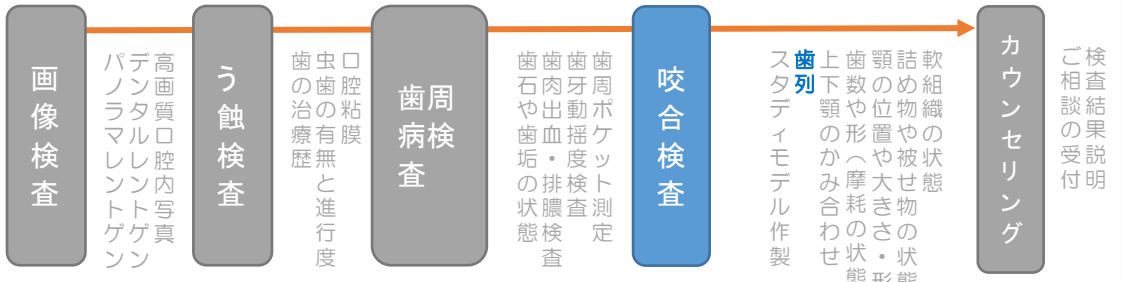

2月9日に開幕の**平昌オリンピック**！そこで今月のスタッフインタビューは**冬季オリンピック**占い
意外に凶星！？みなさんもやってみてくださいね⇒http://aym.pekori.to/uranai/2006/01/post_8.html **種目/タイプ**

院長	TRO	多重人格タイプ。スラロームのように細かく正確に…ダウンヒルのように豪快に…	アルペンスキー
副院長	YSK	多重人格タイプ。スラロームのように細かく正確に…ダウンヒルのように豪快に…	アルペンスキー
事務長	KIK	意外性に富む。長距離スキーをした後に正確性を問われる射撃をそつなくこなす	バイアスロン
朝日	NBK	お祭り騒ぎ好き。人を集めてワイワイやるのが好きだが、持続力は弱いよう	開会式・閉会式
安食	STY	激しくぶつかり合い怪我が絶えない。チームを組み連携をとり行動するのに適する…	アイスホッケー
小泉	YUK	多重人格タイプ。時にはスラロームのように細かく正確に行動したり…	アルペンスキー
阪口	AYR	正確さを問われる仕事に向く。周囲からの印象は地味で評価に結び付きにくい	カーリング
辻	RIN	一発で勝負を決める。ミーハー好きで多少のリスクがあっても興味を持ってしまう	ジャンプスキー
上田	KZY	ファッション性に気を使い派手なことをする傾向。大きく転倒してしまうことも	スノーボード
藤原	SAK	多重人格タイプ。時にはダウンヒルのように豪快に猛スピードに突っ走ること	アルペンスキー
永田	MIO	基本的に攻撃的で素早い、中にはガードを固めて守りに徹するタイプも…	アイスホッケー
植西	KOR	物事に始まりと終わりでは、短期的だが圧倒的な力を発揮できそう	開会式・閉会式
寺田	KYK	物事に対して斜めに構える傾向は悪くなく、色々な方向を向くことが合っている	スノーボード

中橋歯科医院が推奨する
歯の人間ドック
「歯科ドック」
内容を知って頂きたい⑫
これまでのバックNo.は待合室に

「咬合検査」—歯列編—

正しい歯並びや噛み合わせを「**正常咬合**」というのに対して、そこから少しずれた歯並びや噛み合わせを「**不正咬合**」といいます。不正咬合にはいくつかの種類があり、大きく分けると「上のあごや下のあごといったあごの大きさや位置に問題があるケース」と、「**歯の生え方自体が凸凹しているケース**」があります。また、骨格の不正と歯の不正の**両方**が関係しているケースもあります。

80歳で自分の歯が20本以上残っている、いわゆる「8020」を達成している高齢者の方には、反対咬合や開咬の人がいなかったという調査があります。噛み合わせの良い歯は見た目が美しいだけでなく**機能的にも優れている**と言えるでしょう。

【不正咬合の主な種類の例】